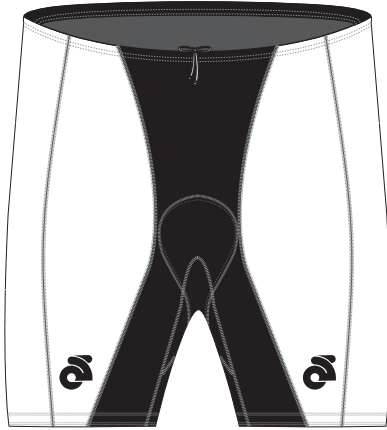

Customer: Team Name\_USXXXX

CS Tri Shorts Template  
• MRS029

: Front View :

: Back View :

: Left Side View :

: Left Panel :

: Right Panel :

: Right Side View :

TeamName\_USXXXX\_MRS029\_Normal\_V1.1

Scale (1:12) FXX

**PRE-DYED LYCRA**

PMS

PMS

PMS

PMS

PMS